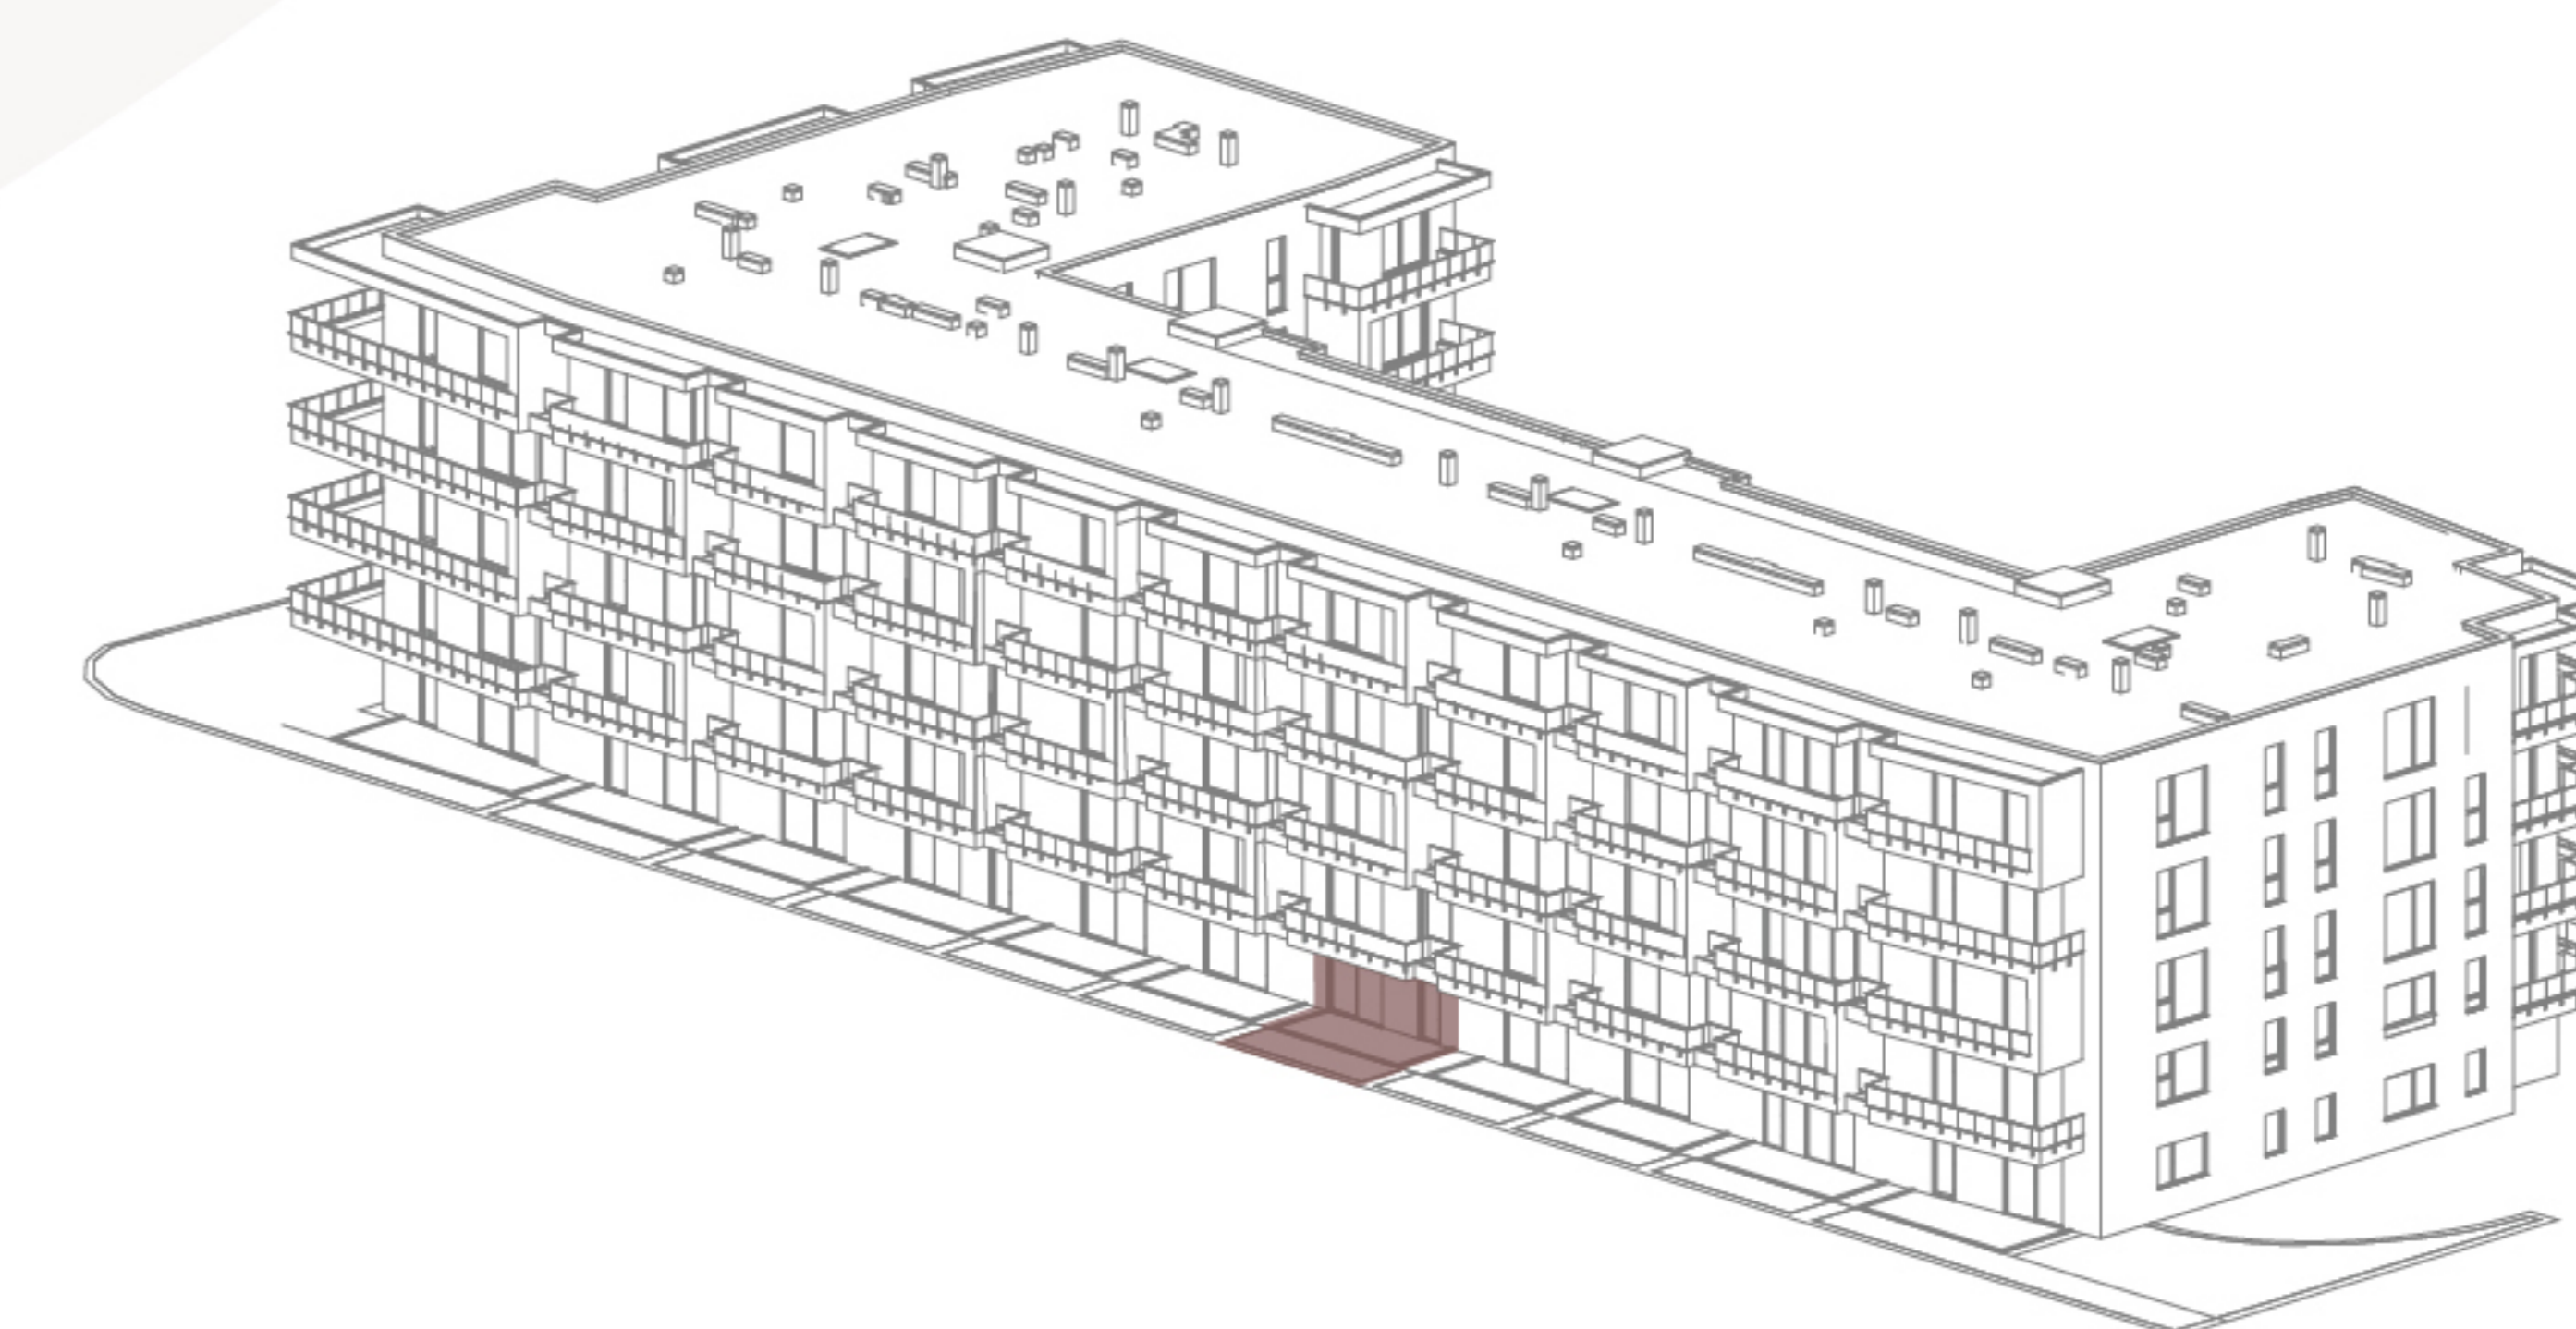

FORTIS UMAG

STAN 09

Prizemlje | 46.00 m²

1.	Hodnik	4.95 m ²
2.	Kupaonica	4.97 m ²
3.	Dnevna zona	23.61 m ²
4.	Spavaća soba 1	12.47 m ²
Ukupno:		46.00 m²
5.	Terasa	12.88 m ²
6.	Okućnica	13.00 m ²
7.	Spremište	
8.	Parking	